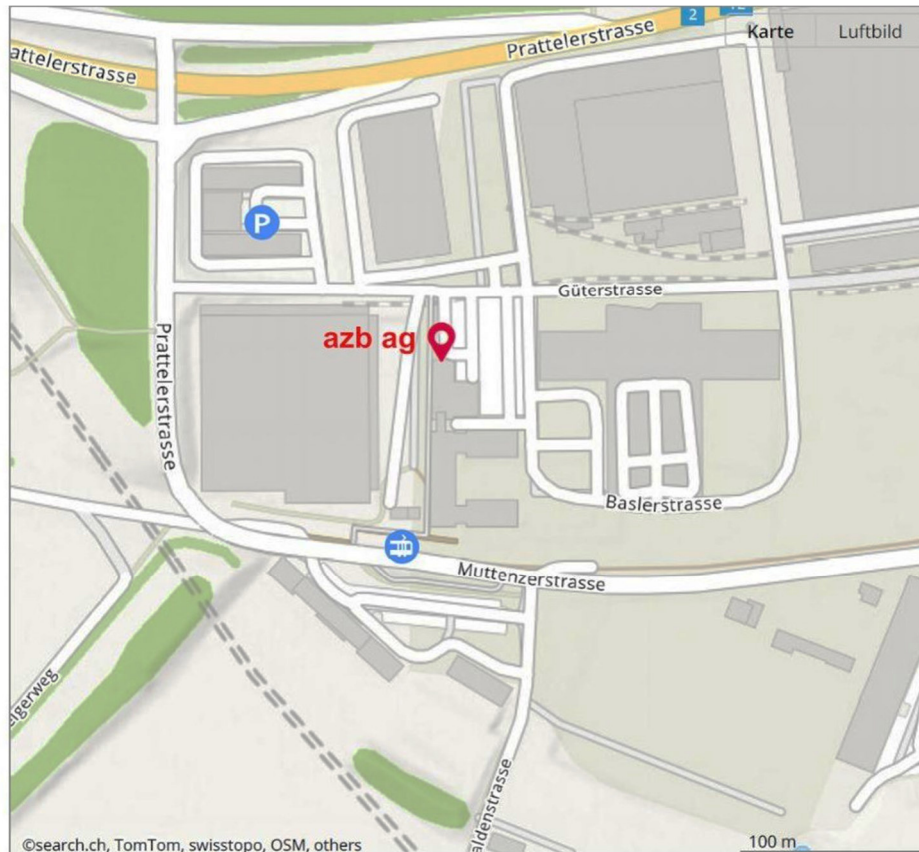

## MAGNET AREAL

### ÖV VOR DER AREAL-TÜRE

Haltestelle „Pratteln-Lachmatt“ direkt am Eingang zum Magnet Areal, BVB Tram 14: 3 Tram-Minuten von Pratteln Bahnhofstrasse; 10 Minuten von Basel St. Jakob und 17 Minuten von Basel-Aeschenplatz. Diverse Fahrmöglichkeiten ab Basel Hauptbahnhof ab 19 Minuten.

### WENIGE METER VON DER AUTOBAHN

A2/A3 (Frankfurt-Basel-Gotthard bzw. Basel-Zürich) bis Ausfahrt Pratteln, dann Richtung Muttenz; Abzweigung „Industrie West“.

GPS-Eingabe Arealeinfahrt Pratteln, Güterstrasse 00

Adresseingabe in Navigations- Geo- oder Kartensystem: Pratteln, Güterstrasse 105 (= offizielle Adresse im Innern des Areals).

Tipp: Einfahrt mit Infotafel kommt etwas vorher.